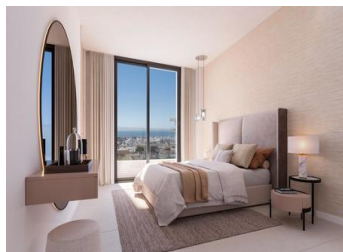

2 BEDROOM APPARTEMENT À VENDRE À BENALMADENA - 805,000

 Chambres: 2

 Construire: 100m²

 Pool: Yes

 Salles de bain: 2

 Parcelle: 0m²

 Référence: 710780

Description de la Propriété

NOUVEAU COMPLEXE RÉSIDENTIEL AVEC VUE SUR LA MER À BENALMADENA

Nouveau complexe résidentiel à Benalmadena.

Résidence moderne de 33 luxueux appartements de 1, 2 et 3 chambres, inspirée par la forme d'un navire. Sa façade ondulée rappelle les vagues et permet la configuration de terrasses ouvertes sur la mer, baignées par la brise marine.

Ces appartements luxueux ont été méticuleusement conçus pour vous offrir un mode de vie moderne et confortable...