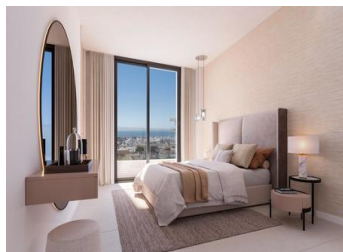

2 BEDROOM APPARTEMENT À VENDRE À BENALMADENA - 1,038,000

 Chambres: 2

 Construire: 114m²

 Pool: Yes

 Salles de bain: 2

 Parcelle: 0m²

 Référence: 710782

Description de la Propriété

NOUVEAU COMPLEXE RÉSIDENTIEL AVEC VUE SUR LA MER À BENALMADENA

Nouveau complexe résidentiel à Benalmadena.

Résidence moderne de 33 luxueux appartements de 1, 2 et 3 chambres, inspirée par la forme d'un navire. Sa façade ondulée rappelle les vagues et permet la configuration de terrasses ouvertes sur la mer, baignées par la brise marine.

Ces appartements luxueux ont été méticuleusement conçus pour vous offrir un mode de vie moderne et confortable...