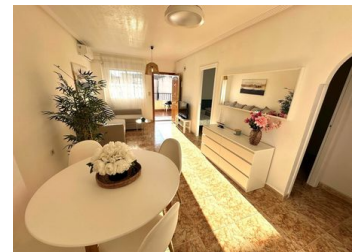

2 BEDROOM APPARTEMENT À VENDRE À PUNTA PRIMA - 148,500

 Chambres: 2

 Construire: m²

 Pool:

 Salles de bain: 1

 Parcelle: m²

 Référence: SWDF2042

Description de la Propriété