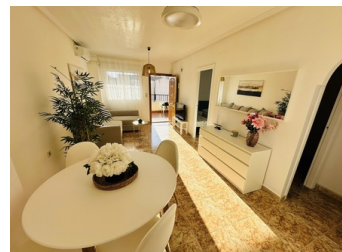

2 BEDROOM APPARTEMENT À VENDRE À PUNTA PRIMA - 148,500

 Chambres: 2

 Construire: m²

 Pool:

 Salles de bain: 1

 Parcelle: m²

 Référence: SWDF2042

Description de la Propriété