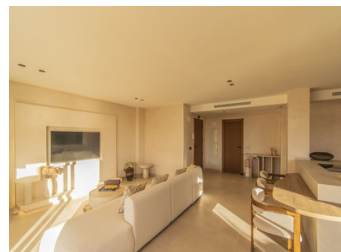

2 BEDROOM APPARTEMENT À VENDRE À BENAHAVIS - 590,000

Chambres: 2

Construire: 117m²

Pool: Communal pool

Salles de bain: 2

Parcelle: m²

Référence: SEM35170

Description de la Propriété