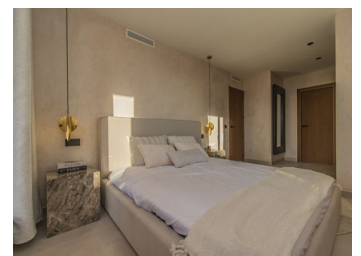

2 BEDROOM APPARTEMENT À VENDRE À BENAHAVIS - 590,000

Chambres: 2

Construire: 117m²

Pool: Communal pool

Salles de bain: 2

Parcelle: m²

Référence: SEM35170

Description de la Propriété