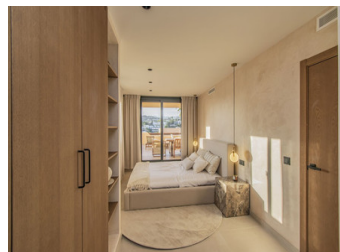

2 BEDROOM APPARTEMENT À VENDRE À BENAHAVIS - 590,000

Chambres: 2

Construire: 117m²

Pool: Communal pool

Salles de bain: 2

Parcelle: m²

Référence: SEM35170

Description de la Propriété