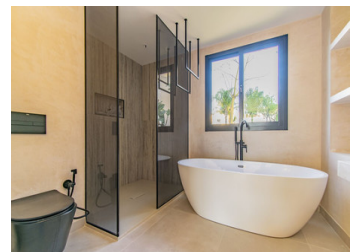

2 BEDROOM APPARTEMENT À VENDRE À BENAHAVIS - 590,000

Chambres: 2

Construire: 117m²

Pool: Communal pool

Salles de bain: 2

Parcelle: m²

Référence: SEM35170

Description de la Propriété