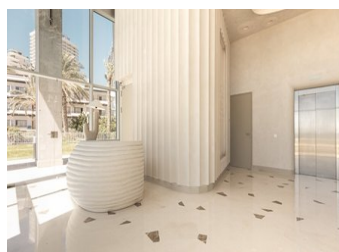

2 BEDROOM APPARTEMENT À VENDRE À BENIDORM - 1,100,000

Chambres: 2

Construire: 92m²

Pool: Yes

Salles de bain: 2

Parcelle: 0m²

Référence: 693527

Description de la Propriété

APPARTEMENTS DE LUXE EN FRONT DE MER À BENIDORM

Nouvelle construction résidentielle de luxe unique prête à l'emploi sur le front de mer de Poniente, Benidorm.

Cette résidence de luxe au design et aux qualités uniques est composée de 39 logements de 2, 3 et 4 chambres répartis sur 20 étages.

Tous les appartements ont de grandes terrasses avec une vue imprenable sur la mer, un parking souterrain et un débarras...