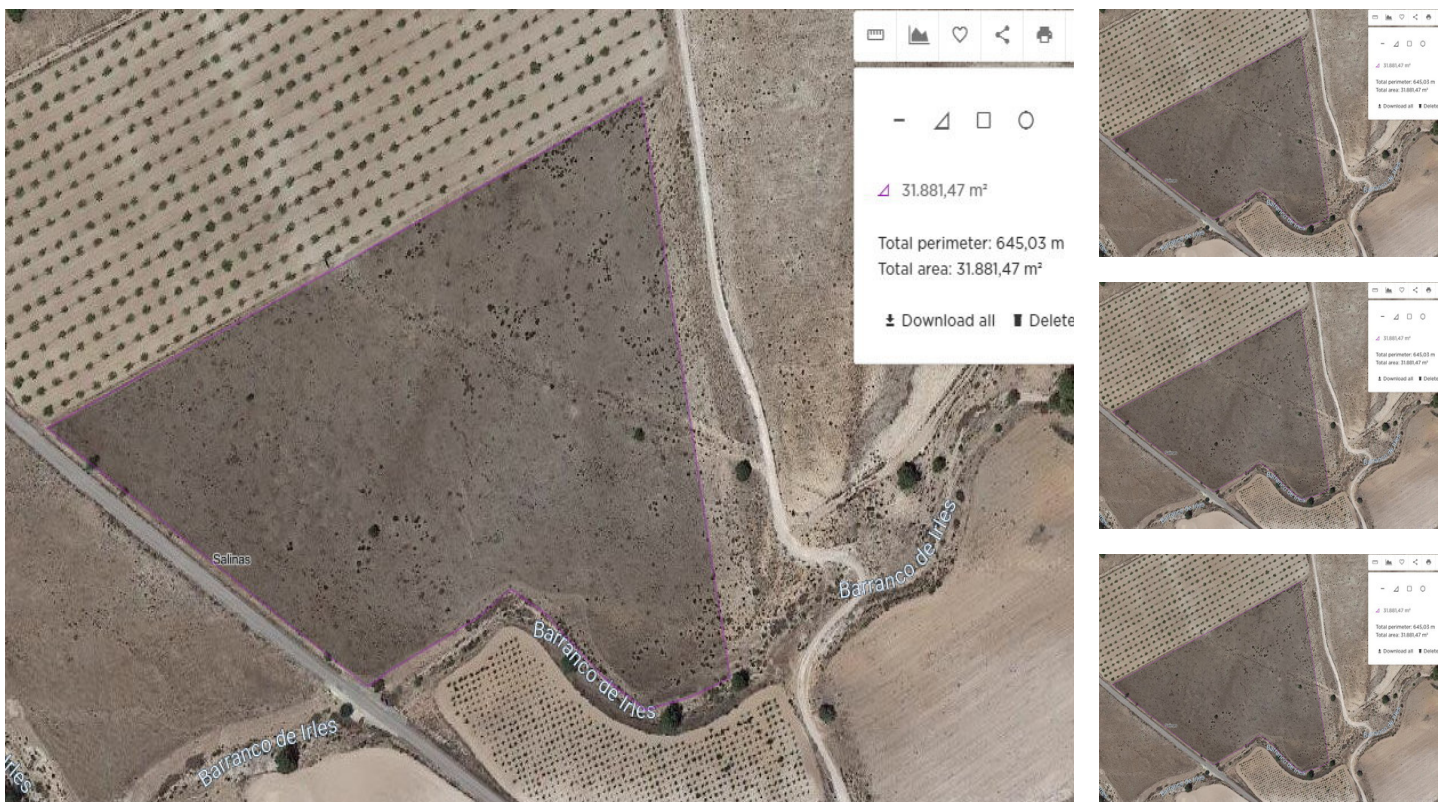

PARCELLE À VENDRE À SALINAS - 45,995

 Chambres: 0

 Construire: 0m²

 Pool: No

 Salles de bain: 0

 Parcelle: 34000m²

 Référence: 712022

Description de la Propriété