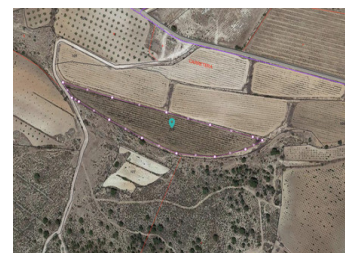

PARCELLE À VENDRE À PINOSO - 30,995

 Chambres: 0

 Construire: 0m²

 Pool: No

 Salles de bain: 0

 Parcelle: 12116m²

 Référence: 712023

Description de la Propriété