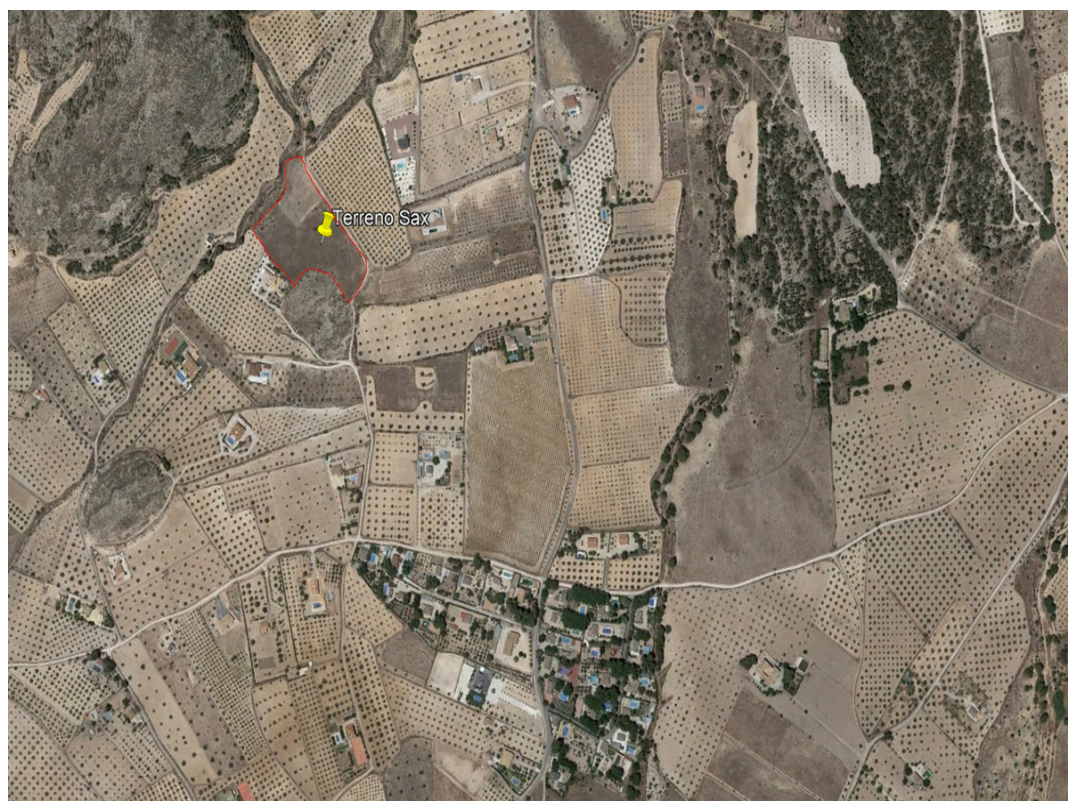

## PARCELLE À VENDRE À SAX - 45,995

 Chambres: 0

 Construire: 0m<sup>2</sup>

 Pool: No

 Salles de bain: 0

 Parcelle: 15000m<sup>2</sup>

 Référence: 712069

### Description de la Propriété