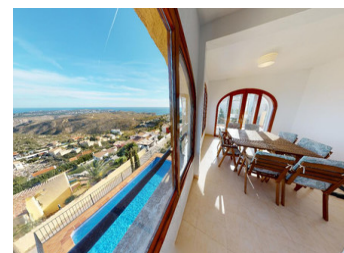

5 BEDROOM VILLA À VENDRE À BENITACHELL - 580,000

 Chambres: 5

 Construire: 300m²

 Pool: No

 Salles de bain: 4

 Parcelle: 800m²

 Référence: 712129

Description de la Propriété