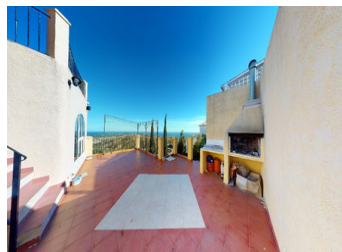

5 BEDROOM VILLA À VENDRE À BENITACHELL - 580,000

 Chambres: 5

 Construire: 300m²

 Pool: No

 Salles de bain: 4

 Parcelle: 800m²

 Référence: 712129

Description de la Propriété