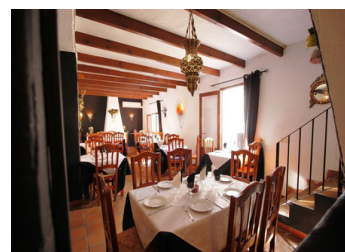

1 BEDROOM COMMERCIAL À VENDRE À CALPE - 420,000

 Chambres: 1

 Construire: 144m²

 Pool: No

 Salles de bain: 2

 Parcelle: 0m²

 Référence: 712250

Description de la Propriété