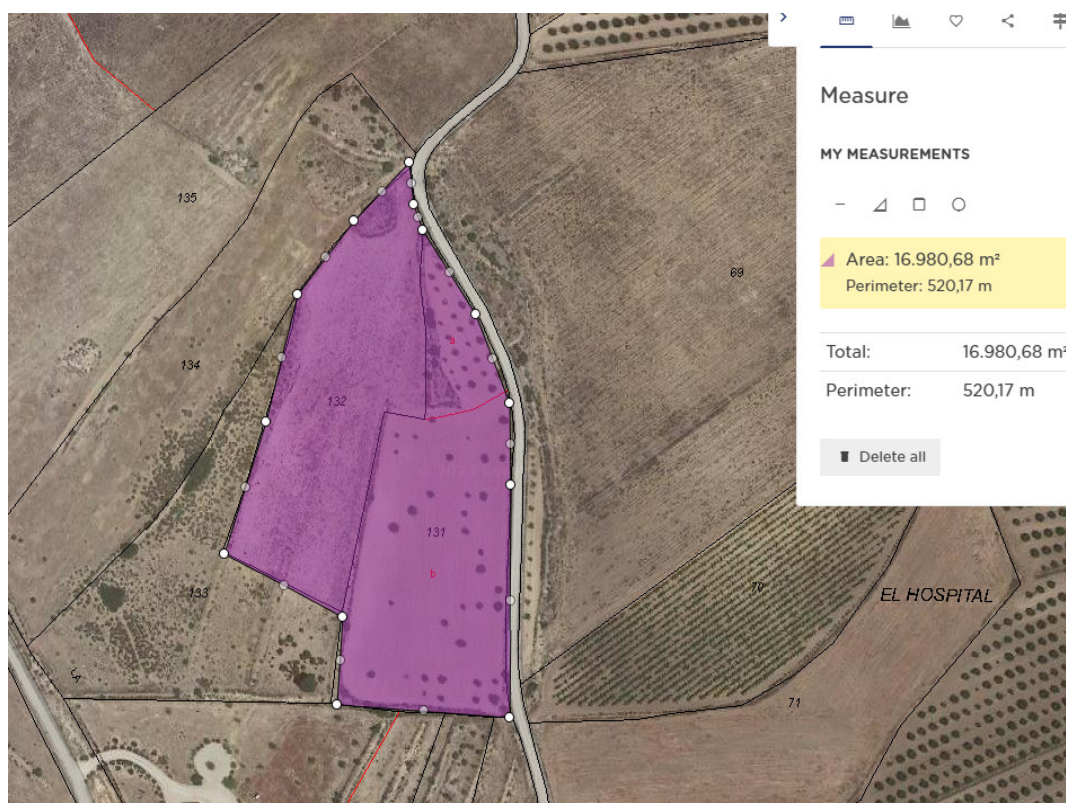

PARCELLE À VENDRE À PINOSO - 36,995

 Chambres: 0

 Construire: 680m²

 Pool: No

 Salles de bain: 0

 Parcelle: 17029m²

 Référence: 712273

Description de la Propriété