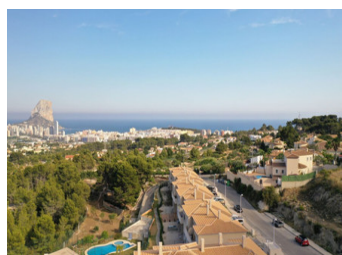

PARCELLE À VENDRE À CALPE - 995,000

 Chambres: 0

 Construire: 6004m²

 Pool: No

 Salles de bain: 0

 Parcelle: 6004m²

 Référence: 712283

Description de la Propriété