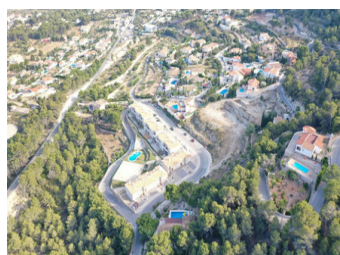

PARCELLE À VENDRE À CALPE - 995,000

 Chambres: 0

 Construire: 6004m²

 Pool: No

 Salles de bain: 0

 Parcelle: 6004m²

 Référence: 712283

Description de la Propriété