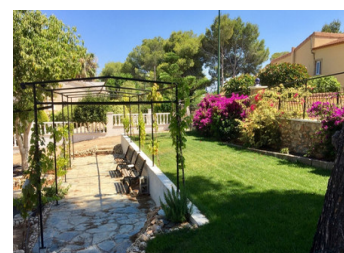

PARCELLE À VENDRE À PINAR DE CAMPOVERDE - 160,000

 Chambres: 0

 Construire: 0m²

 Pool: No

 Salles de bain: 0

 Parcelle: 1012m²

 Référence: 712305

Description de la Propriété