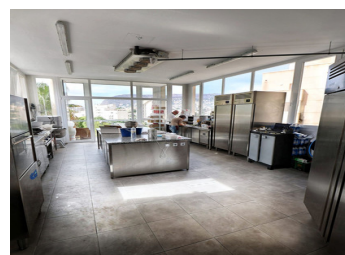

## COMMERCIAL À VENDRE À CALPE - 690,000

 Chambres: 0

 Construire: 274m<sup>2</sup>

 Pool: No

 Salles de bain: 0

 Parcelle: 0m<sup>2</sup>

 Référence: 712315