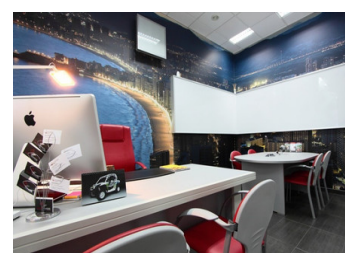

## COMMERCIAL À VENDRE À BENIDORM - 200,000

 Chambres: 0

 Construire: 80m<sup>2</sup>

 Pool: No

 Salles de bain: 0

 Parcelle: 0m<sup>2</sup>

 Référence: 712368