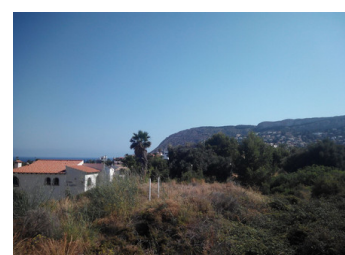

PARCELLE À VENDRE À CALPE - 165,000

 Chambres: 0

 Construire: 1102m²

 Pool: No

 Salles de bain: 0

 Parcelle: 1102m²

 Référence: 712379

Description de la Propriété