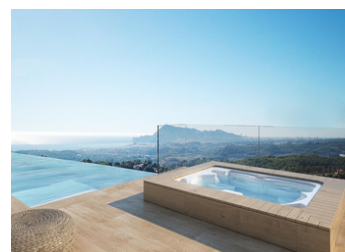

PARCELLE À VENDRE À ALTEA - 350,000

 Chambres: 0

 Construire: 0m²

 Pool: No

 Salles de bain: 0

 Parcelle: 1075m²

 Référence: 712389

Description de la Propriété