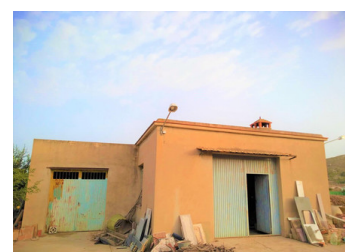

## PARCELLE À VENDRE À ASPE - 122,000

 Chambres: 0

 Construire: 120m<sup>2</sup>

 Pool: No

 Salles de bain: 0

 Parcelle: 12000m<sup>2</sup>

 Référence: 712401