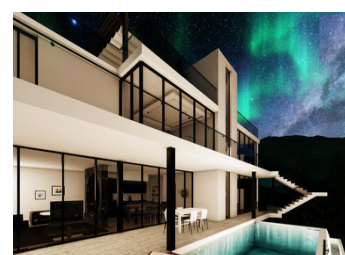

## PARCELLE À VENDRE À ALTEA - 189,000

 Chambres: 0

 Construire: 979m<sup>2</sup>

 Pool: No

 Salles de bain: 0

 Parcelle: 979m<sup>2</sup>

 Référence: 712408