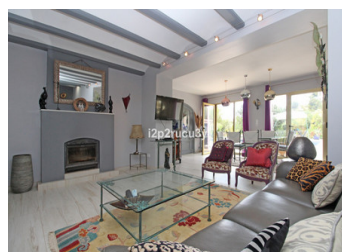

3 BEDROOM VILLA À VENDRE À BENITACHELL - 985,000

 Chambres: 3

 Construire: 320m²

 Pool: No

 Salles de bain: 4

 Parcelle: 3000m²

 Référence: 712440

Description de la Propriété