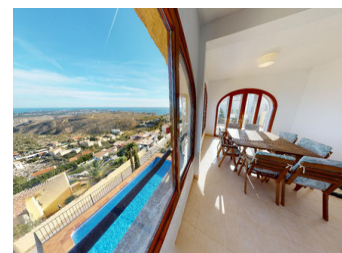

5 BEDROOM VILLA À VENDRE À BENITACHELL - 580,000

 Chambres: 5

 Construire: 300m²

 Pool: No

 Salles de bain: 4

 Parcelle: 800m²

 Référence: 712460

Description de la Propriété