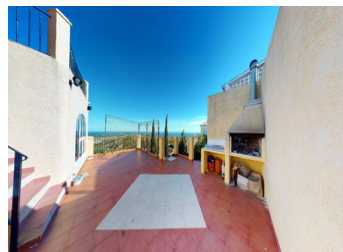

5 BEDROOM VILLA À VENDRE À BENITACHELL - 580,000

 Chambres: 5

 Construire: 300m²

 Pool: No

 Salles de bain: 4

 Parcelle: 800m²

 Référence: 712460

Description de la Propriété