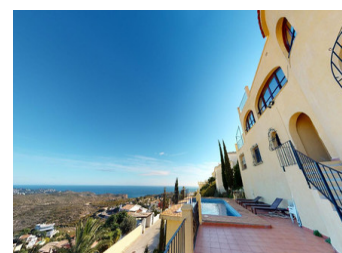

5 BEDROOM VILLA À VENDRE À BENITACHELL - 580,000

 Chambres: 5

 Construire: 300m²

 Pool: No

 Salles de bain: 4

 Parcelle: 800m²

 Référence: 712460

Description de la Propriété