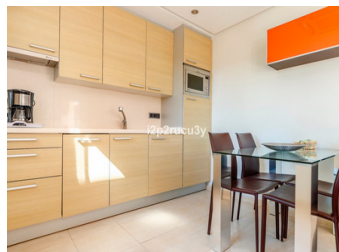

9 BEDROOM VILLA À VENDRE À BENITACHELL - 795,000

 Chambres: 9

 Construire: 345m²

 Pool: No

 Salles de bain: 6

 Parcelle: 527m²

 Référence: 712557

Description de la Propriété