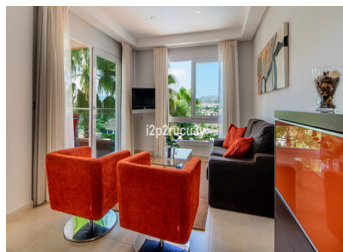

9 BEDROOM VILLA À VENDRE À BENITACHELL - 795,000

 Chambres: 9

 Construire: 345m²

 Pool: No

 Salles de bain: 6

 Parcelle: 527m²

 Référence: 712557

Description de la Propriété