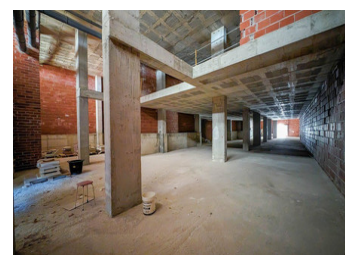

COMMERCIAL À VENDRE À CALPE - 830,000

 Chambres: 0

 Construire: 950m²

 Pool: No

 Salles de bain: 0

 Parcelle: 950m²

 Référence: 712591

Description de la Propriété