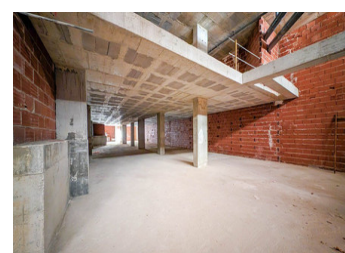

COMMERCIAL À VENDRE À CALPE - 830,000

 Chambres: 0

 Construire: 950m²

 Pool: No

 Salles de bain: 0

 Parcelle: 950m²

 Référence: 712591

Description de la Propriété