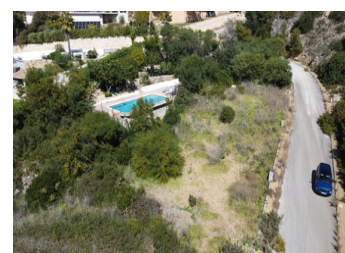

PARCELLE À VENDRE À JAVEA - 155,000

 Chambres: 0

 Construire: 0m²

 Pool: No

 Salles de bain: 0

 Parcelle: 2113m²

 Référence: 712684

Description de la Propriété