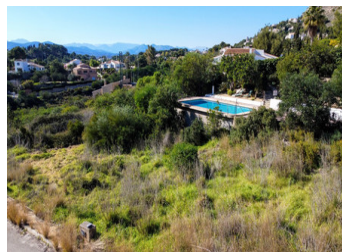

PARCELLE À VENDRE À JAVEA - 155,000

 Chambres: 0

 Construire: 0m²

 Pool: No

 Salles de bain: 0

 Parcelle: 2113m²

 Référence: 712684

Description de la Propriété