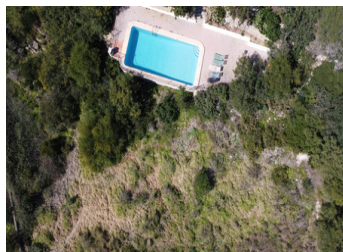

PARCELLE À VENDRE À JAVEA - 155,000

 Chambres: 0

 Construire: 0m²

 Pool: No

 Salles de bain: 0

 Parcelle: 2113m²

 Référence: 712684

Description de la Propriété