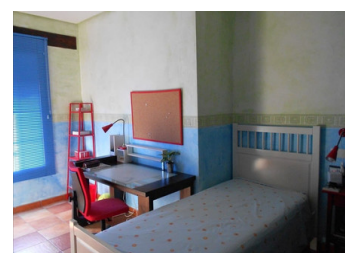

8 BEDROOM VILLA À VENDRE À ASPE - 799,995

 Chambres: 8

 Construire: 465m²

 Pool: No

 Salles de bain: 3

 Parcelle: 13000m²

 Référence: 712712

Description de la Propriété