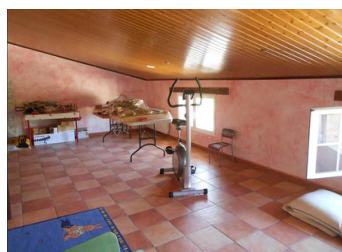

8 BEDROOM VILLA À VENDRE À ASPE - 799,995

 Chambres: 8

 Construire: 465m²

 Pool: No

 Salles de bain: 3

 Parcelle: 13000m²

 Référence: 712712

Description de la Propriété