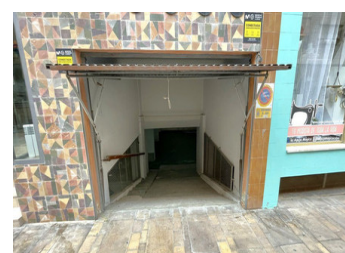

COMMERCIAL À VENDRE À CALPE - 79,000

 Chambres: 0

 Construire: 212m²

 Pool: No

 Salles de bain: 0

 Parcelle: 0m²

 Référence: 712751

Description de la Propriété