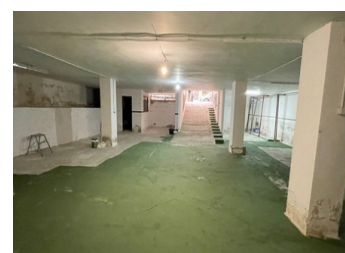

COMMERCIAL À VENDRE À CALPE - 79,000

 Chambres: 0

 Construire: 212m²

 Pool: No

 Salles de bain: 0

 Parcelle: 0m²

 Référence: 712751

Description de la Propriété