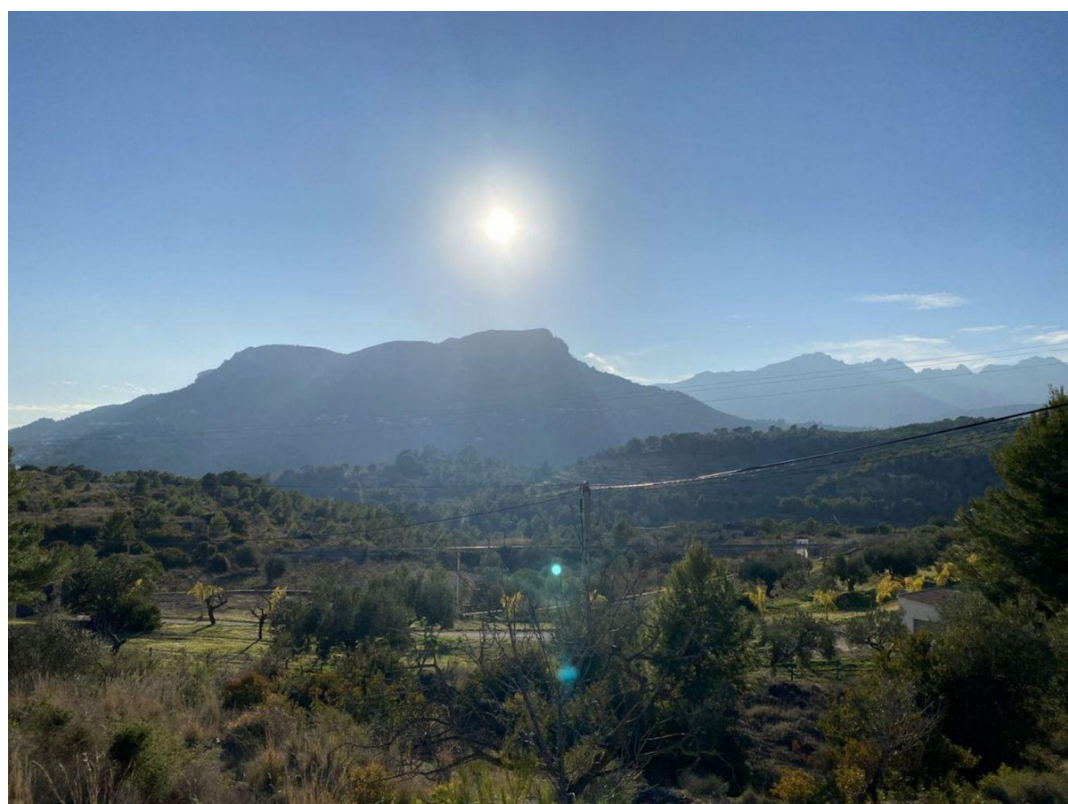

PARCELLE À VENDRE À BENISSA - 135,000

 Chambres: 0

 Construire: 0m²

 Pool: No

 Salles de bain: 0

 Parcelle: 10212m²

 Référence: 712764

Description de la Propriété