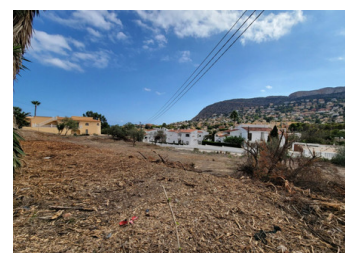

PARCELLE À VENDRE À CALPE - 179,000

 Chambres: 0

 Construire: 0m²

 Pool: No

 Salles de bain: 0

 Parcelle: 1050m²

 Référence: 712778

Description de la Propriété