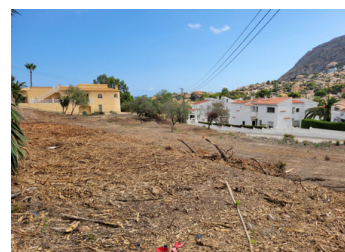

PARCELLE À VENDRE À CALPE - 179,000

 Chambres: 0

 Construire: 0m²

 Pool: No

 Salles de bain: 0

 Parcelle: 1050m²

 Référence: 712778

Description de la Propriété