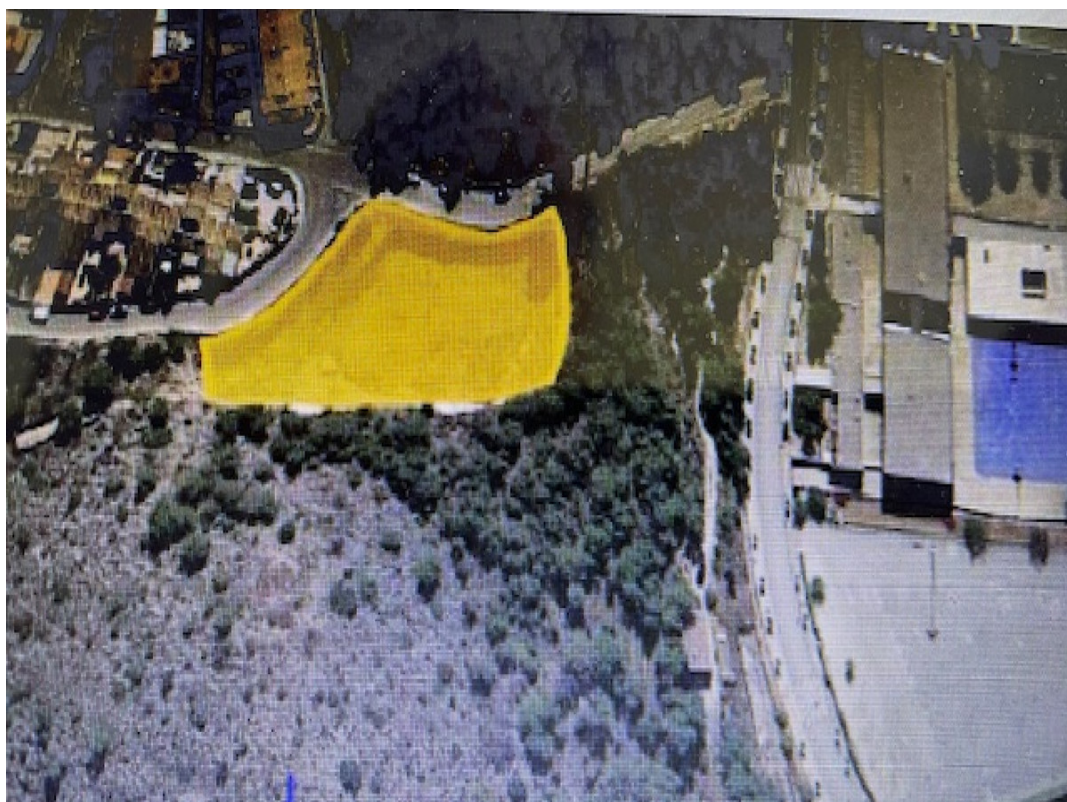

PARCELLE À VENDRE À LA NUCIA - 495,000

 Chambres: 0

 Construire: 0m²

 Pool: No

 Salles de bain: 0

 Parcelle: 3827m²

 Référence: 712819

Description de la Propriété