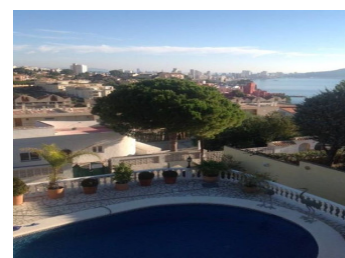

PARCELLE À VENDRE À CALPE - 425,000

 Chambres: 0

 Construire: 0m²

 Pool: No

 Salles de bain: 0

 Parcelle: 800m²

 Référence: 712829

Description de la Propriété