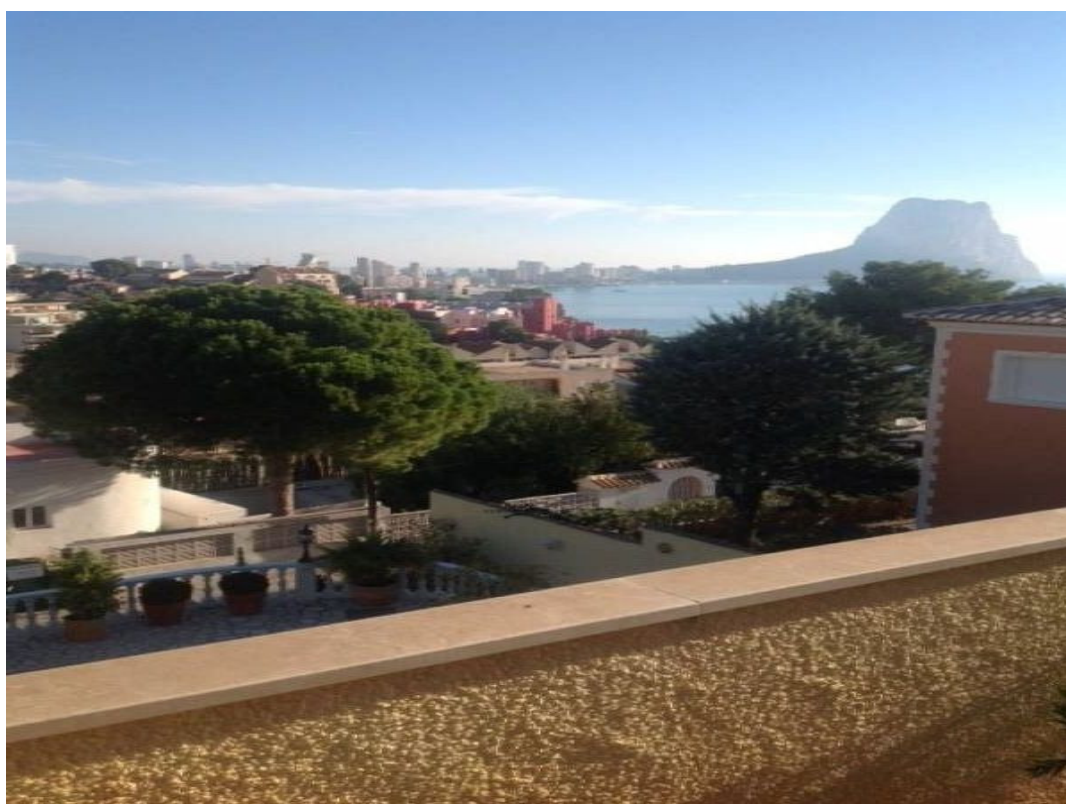

PARCELLE À VENDRE À CALPE - 425,000

 Chambres: 0

 Construire: 0m²

 Pool: No

 Salles de bain: 0

 Parcelle: 800m²

 Référence: 712829

Description de la Propriété