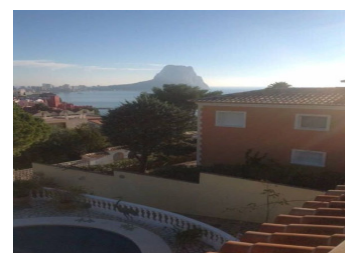

PARCELLE À VENDRE À CALPE - 425,000

 Chambres: 0

 Construire: 0m²

 Pool: No

 Salles de bain: 0

 Parcelle: 800m²

 Référence: 712829

Description de la Propriété