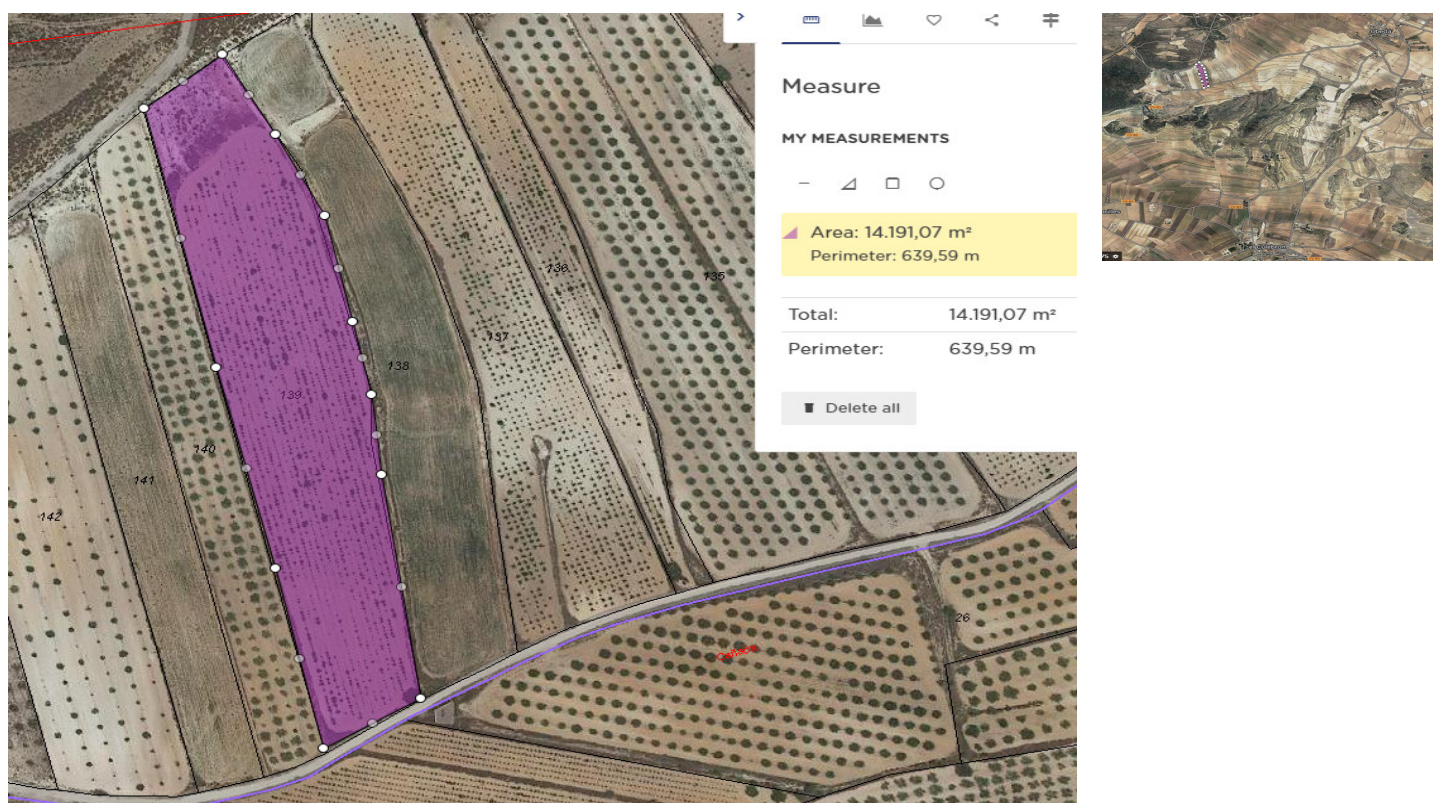

PARCELLE À VENDRE À PINOSO - 35,995

 Chambres: 0

 Construire: 560m²

 Pool: No

 Salles de bain: 0

 Parcelle: 14161m²

 Référence: 712842

Description de la Propriété