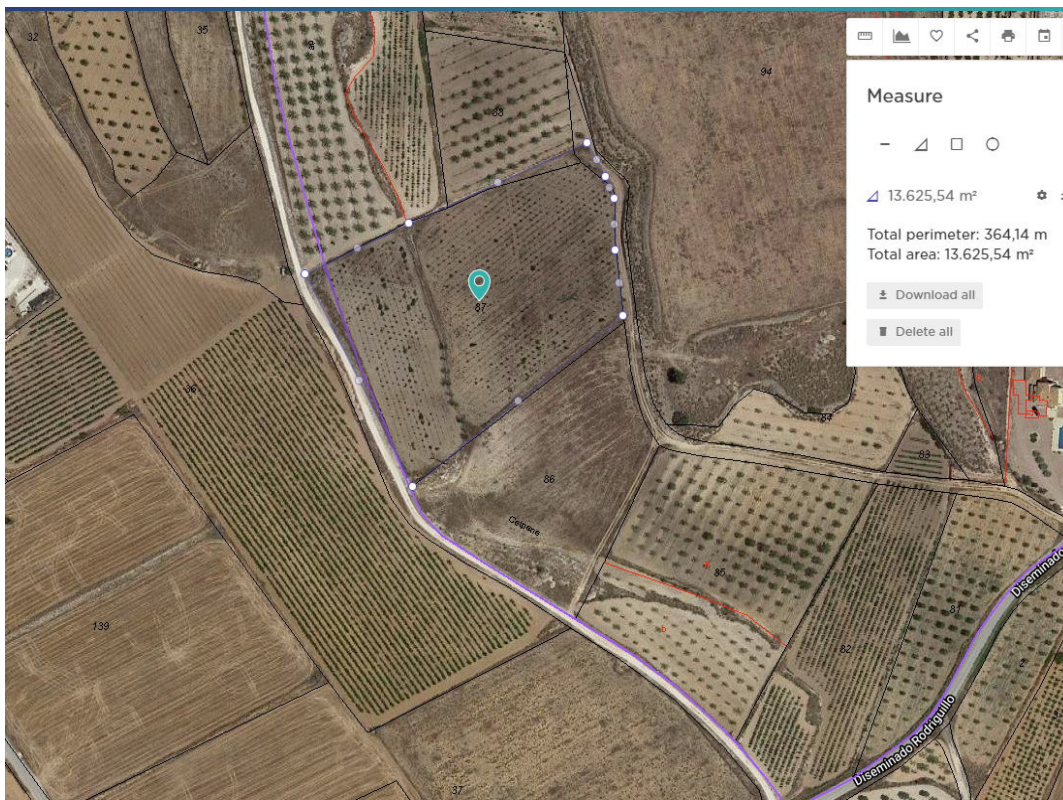

PARCELLE À VENDRE À PINOSO - 41,995

 Chambres: 0

 Construire: 0m²

 Pool: No

 Salles de bain: 0

 Parcelle: 13625m²

 Référence: 712990

Description de la Propriété