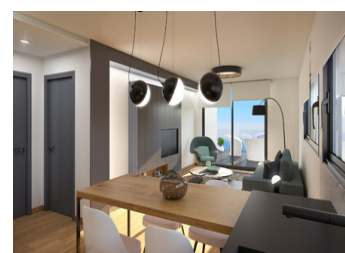

2 BEDROOM VILLA À VENDRE À BENITACHELL - 408,000

 Chambres: 2

 Construire: 179m²

 Pool: No

 Salles de bain: 2

 Parcelle: 0m²

 Référence: 713115

Description de la Propriété