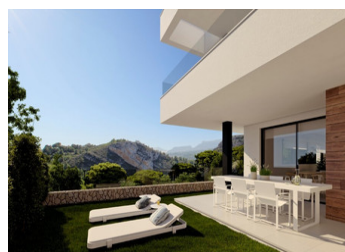

2 BEDROOM VILLA À VENDRE À BENITACHELL - 408,000

 Chambres: 2

 Construire: 179m²

 Pool: No

 Salles de bain: 2

 Parcelle: 0m²

 Référence: 713115

Description de la Propriété