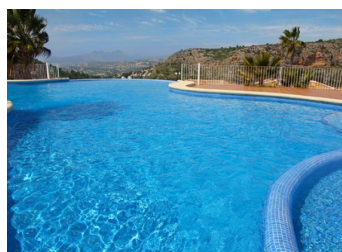

2 BEDROOM VILLA À VENDRE À BENITACHELL - 408,000

 Chambres: 2

 Construire: 179m²

 Pool: No

 Salles de bain: 2

 Parcelle: 0m²

 Référence: 713115

Description de la Propriété