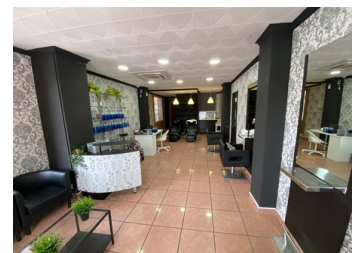

COMMERCIAL À VENDRE À JAVEA - 160,000

 Chambres: 0

 Construire: 46m²

 Pool: No

 Salles de bain: 0

 Parcelle: 0m²

 Référence: 713152

Description de la Propriété