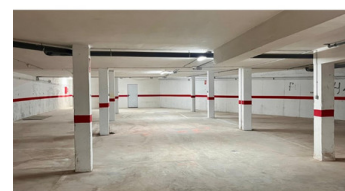

COMMERCIAL À VENDRE À TORREVIEJA - 9,900

 Chambres: 0

 Construire: 0m²

 Pool: No

 Salles de bain: 0

 Parcelle: 0m²

 Référence: 713161

Description de la Propriété