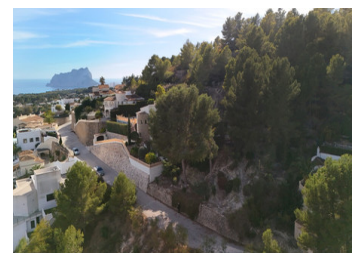

PARCELLE À VENDRE À BENISSA - 285,000

Chambres: 0

Construire: 0m²

Pool: No

Salles de bain: 0

Parcelle: 1100m²

Référence: 713190

Description de la Propriété