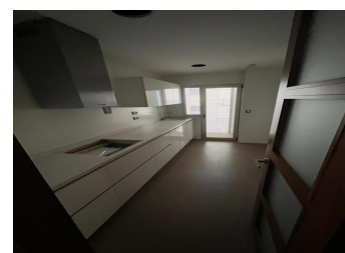

## 2 BEDROOM APPARTEMENT À VENDRE À ELCHE - 225,000

 Chambres: 2

 Construire: 72m<sup>2</sup>

 Pool: No

 Salles de bain: 2

 Parcelle: 0m<sup>2</sup>

 Référence: 713366