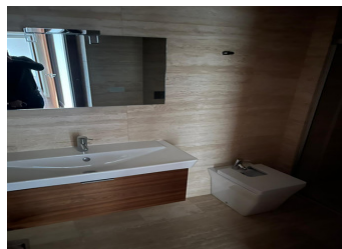

## 2 BEDROOM APPARTEMENT À VENDRE À ELCHE - 225,000

 Chambres: 2

 Construire: 72m<sup>2</sup>

 Pool: No

 Salles de bain: 2

 Parcelle: 0m<sup>2</sup>

 Référence: 713366