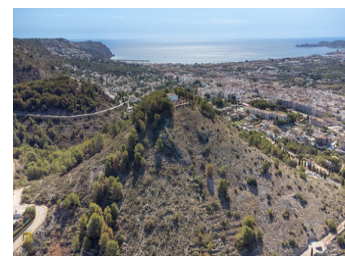

PARCELLE À VENDRE À JAVEA - 199,000

 Chambres: 0

 Construire: 0m²

 Pool: No

 Salles de bain: 0

 Parcelle: 1475m²

 Référence: 713388

Description de la Propriété