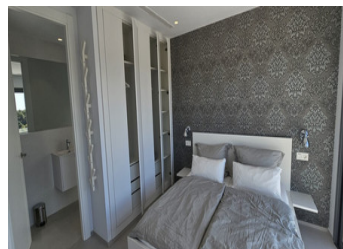

4 BEDROOM VILLA À VENDRE À BENITACHELL - 1,250,000

 Chambres: 4

 Construire: 1m²

 Pool: No

 Salles de bain: 3

 Parcelle: 1030m²

 Référence: 713442

Description de la Propriété