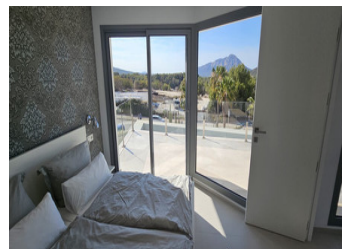

4 BEDROOM VILLA À VENDRE À BENITACHELL - 1,250,000

 Chambres: 4

 Construire: 1m²

 Pool: No

 Salles de bain: 3

 Parcelle: 1030m²

 Référence: 713442

Description de la Propriété