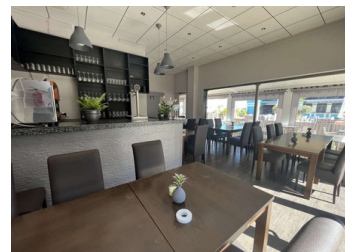

COMMERCIAL À VENDRE À DEHESA DE CAMPOAMOR - 169,000

 Chambres: 0

 Construire: 66m²

 Pool: No

 Salles de bain: 0

 Parcelle: 80m²

 Référence: 713540

Description de la Propriété