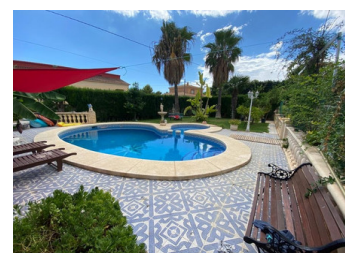

PARCELLE À VENDRE À LA NUCIA - 250,000

 Chambres: 0

 Construire: 0m²

 Pool: No

 Salles de bain: 0

 Parcelle: 800m²

 Référence: 713654

Description de la Propriété