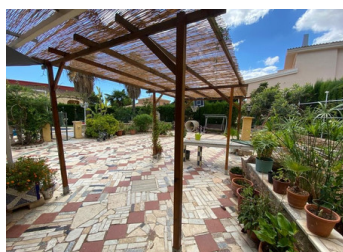

PARCELLE À VENDRE À LA NUCIA - 250,000

 Chambres: 0

 Construire: 0m²

 Pool: No

 Salles de bain: 0

 Parcelle: 800m²

 Référence: 713654

Description de la Propriété