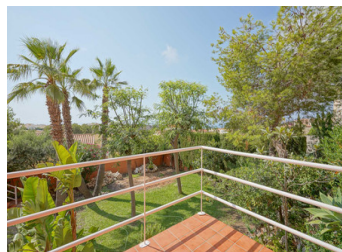

4 BEDROOM VILLA À VENDRE À BENITACHELL - 750,000

 Chambres: 4

 Construire: 242m²

 Pool: No

 Salles de bain: 3

 Parcelle: 729m²

 Référence: 713699

Description de la Propriété