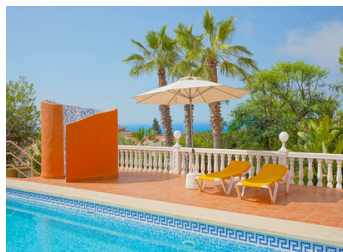

4 BEDROOM VILLA À VENDRE À BENITACHELL - 750,000

 Chambres: 4

 Construire: 242m²

 Pool: No

 Salles de bain: 3

 Parcelle: 729m²

 Référence: 713699

Description de la Propriété