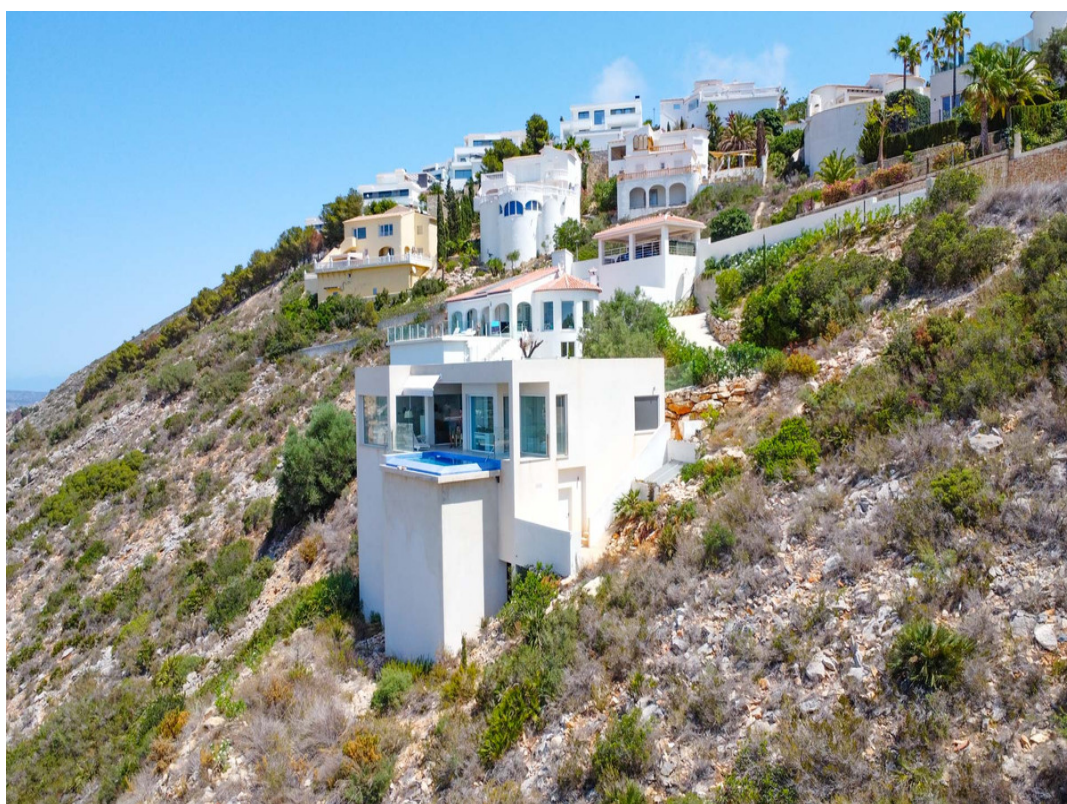

## 2 BEDROOM VILLA À VENDRE À BENITACHELL - 875,000

 Chambres: 2

 Construire: 296m<sup>2</sup>

 Pool: No

 Salles de bain: 2

 Parcelle: 1395m<sup>2</sup>

 Référence: 713698