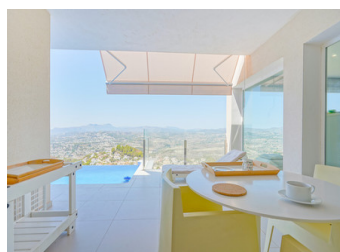

## 2 BEDROOM VILLA À VENDRE À BENITACHELL - 875,000

 Chambres: 2

 Construire: 296m<sup>2</sup>

 Pool: No

 Salles de bain: 2

 Parcelle: 1395m<sup>2</sup>

 Référence: 713698