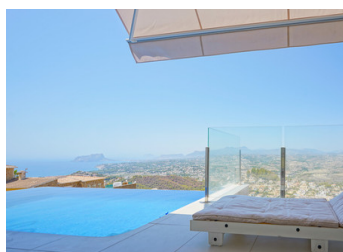

## 2 BEDROOM VILLA À VENDRE À BENITACHELL - 875,000

 Chambres: 2

 Construire: 296m<sup>2</sup>

 Pool: No

 Salles de bain: 2

 Parcelle: 1395m<sup>2</sup>

 Référence: 713698