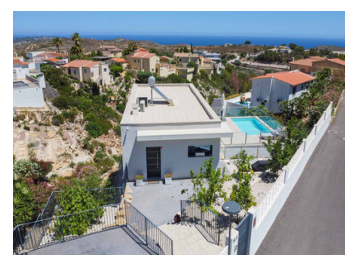

## 4 BEDROOM VILLA À VENDRE À BENITACHELL - 950,000

 Chambres: 4

 Construire: 418m<sup>2</sup>

 Pool: No

 Salles de bain: 3

 Parcelle: 836m<sup>2</sup>

 Référence: 713702