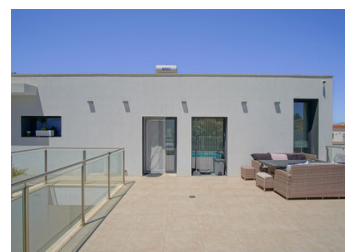

## 4 BEDROOM VILLA À VENDRE À BENITACHELL - 950,000

 Chambres: 4

 Construire: 418m<sup>2</sup>

 Pool: No

 Salles de bain: 3

 Parcelle: 836m<sup>2</sup>

 Référence: 713702