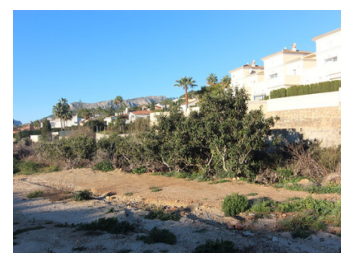

PARCELLE À VENDRE À CALPE - 750,000

 Chambres: 0

 Construire: 0m²

 Pool: No

 Salles de bain: 0

 Parcelle: 4322m²

 Référence: 713794

Description de la Propriété