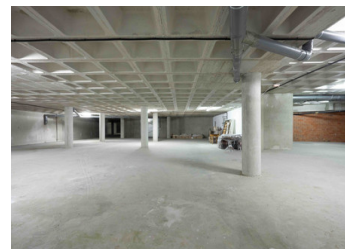

## COMMERCIAL À VENDRE À JAVEA - 1,540,000

 Chambres: 0

 Construire: 3000m<sup>2</sup>

 Pool: No

 Salles de bain: 0

 Parcelle: 1845m<sup>2</sup>

 Référence: 713805