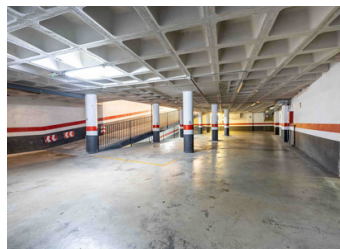

## COMMERCIAL À VENDRE À JAVEA - 1,540,000

 Chambres: 0

 Construire: 3000m<sup>2</sup>

 Pool: No

 Salles de bain: 0

 Parcelle: 1845m<sup>2</sup>

 Référence: 713805