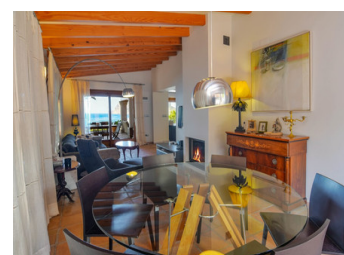

PARCELLE À VENDRE À DENIA - 585,000

 Chambres: 0

 Construire: 0m²

 Pool: No

 Salles de bain: 0

 Parcelle: 2000m²

 Référence: 713806

Description de la Propriété