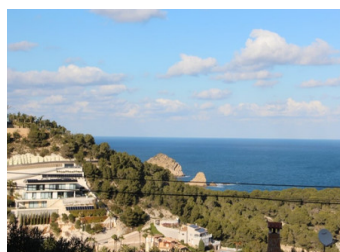

PARCELLE À VENDRE À JAVEA - 800,000

 Chambres: 0

 Construire: 0m²

 Pool: No

 Salles de bain: 0

 Parcelle: 1001m²

 Référence: 713815

Description de la Propriété