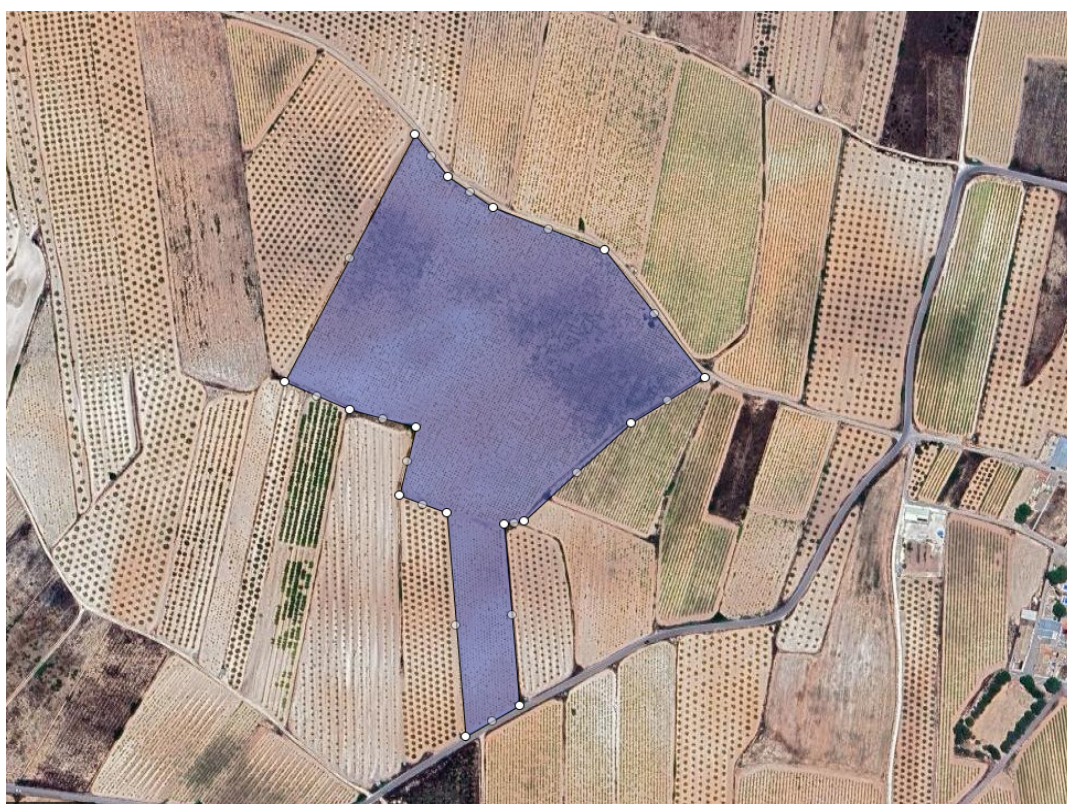

PARCELLE À VENDRE À PINOSO - 149,995

 Chambres: 0

 Construire: 0m²

 Pool: No

 Salles de bain: 0

 Parcelle: 74221m²

 Référence: 713879

Description de la Propriété