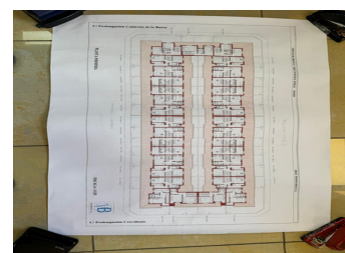

PARCELLE À VENDRE À PINOSO - 1,200,000

 Chambres: 0

 Construire: 0m²

 Pool: No

 Salles de bain: 0

 Parcelle: 2800m²

 Référence: 713947

Description de la Propriété